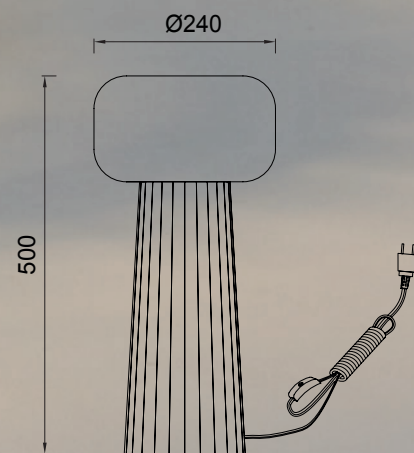

FARO

7249 Negro-Black
1L x E27 (no incl.)
Tulipa: Cristal-Cromo

PU/Cristal-PU/Glass 100-240V - 50/60Hz CRI> 80 E27 máx.20W Led Registered Nº 007663331-0002