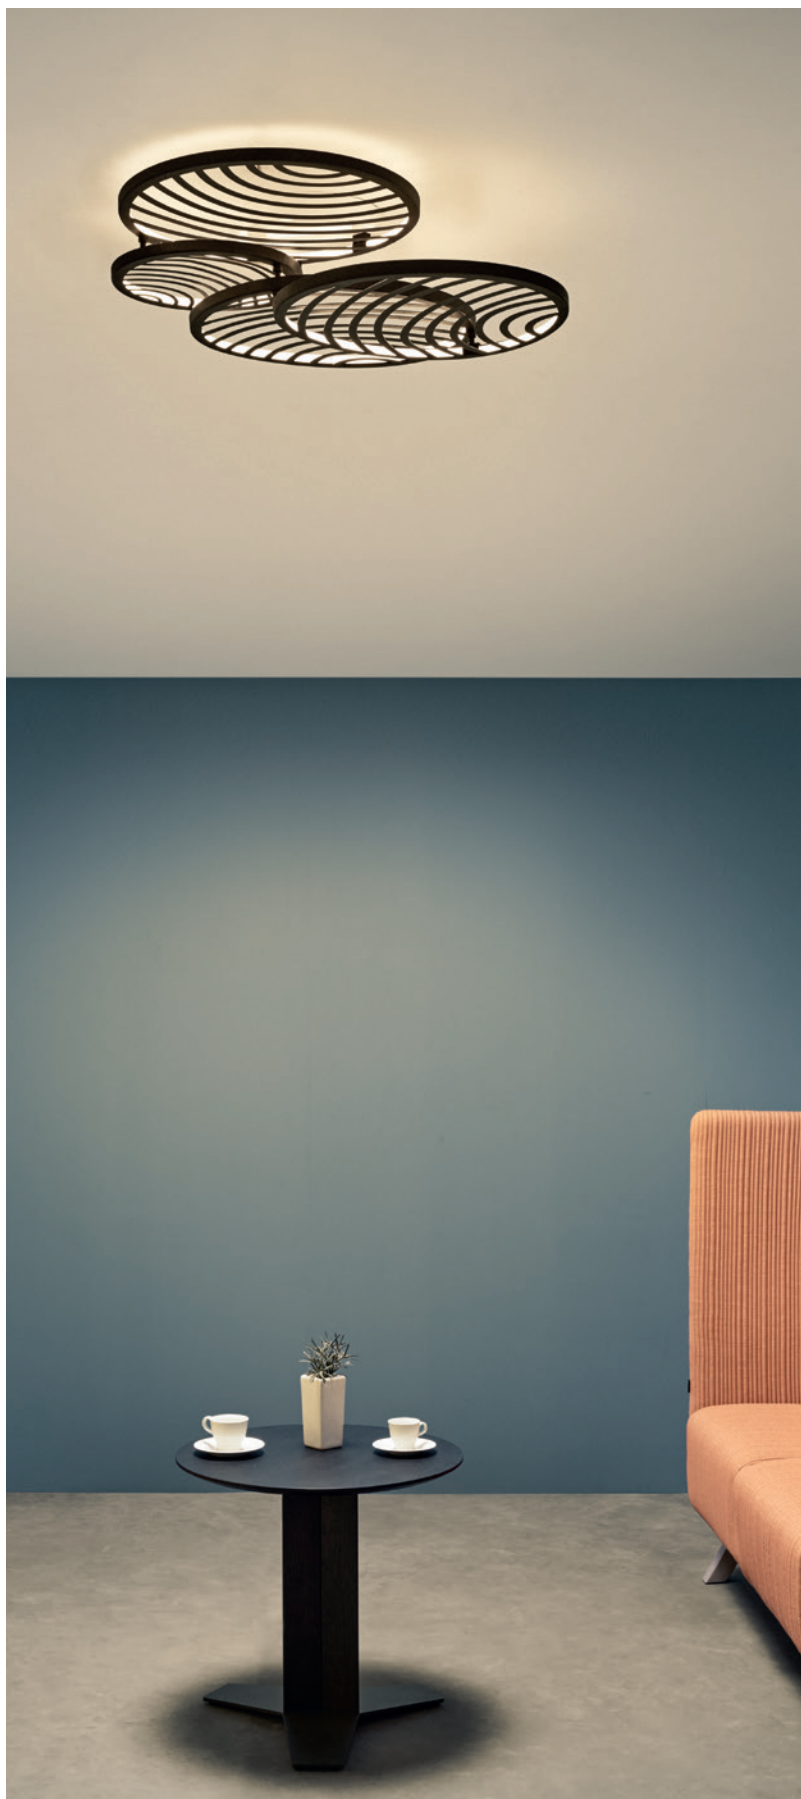

# COLLAGE

7230 Negro-Black  
LED 60W 3000K 4500lm

Metal-Metal 220-240V~ 50/60Hz CRI > 80 Registered N° 007663331-0006