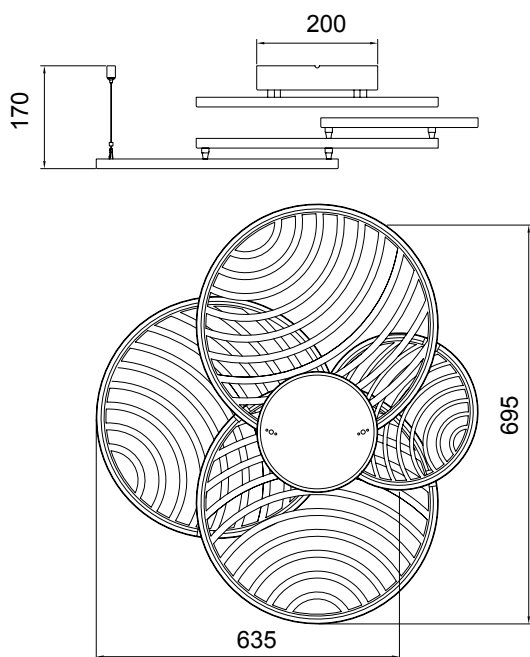

# COLLAGE

7230 Negro-Black  
LED 60W 3000K 4500lm

Metal-Metal 220-240V~ 50/60Hz CRI > 80 Registered N° 007663331-0006