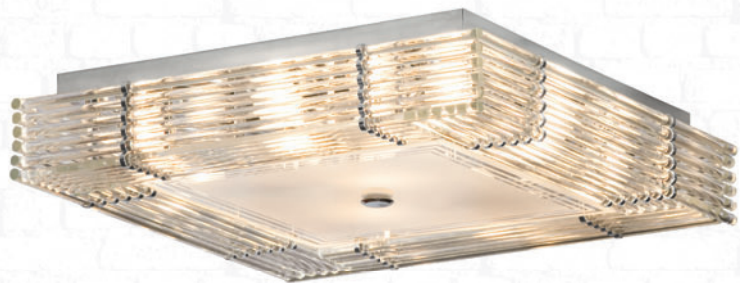

POPOLI collection

LSC-3407-16

Материал: металл / стекло
Цвет: хром / прозрачный
Тип лампы: 16*E14, макс. 40 Вт
Размеры (см): -- 62 ↓ 11

LSC-3407-10

Материал: металл / стекло
Цвет: хром / прозрачный
Тип лампы: 10*E14, макс. 40 Вт
Размеры (см): -- 52 ↓ 11