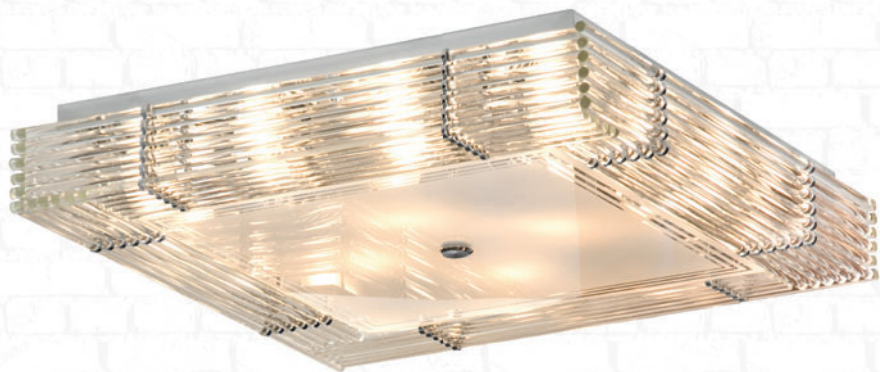

POPOLI collection

LSC-3407-16

Материал: металл / стекло
Цвет: хром / прозрачный
Тип лампы: 16*E14, макс. 40 Вт
Размеры (см): -- 62 ↓ 11

LSC-3407-10

Материал: металл / стекло
Цвет: хром / прозрачный
Тип лампы: 10*E14, макс. 40 Вт
Размеры (см): -- 52 ↓ 11