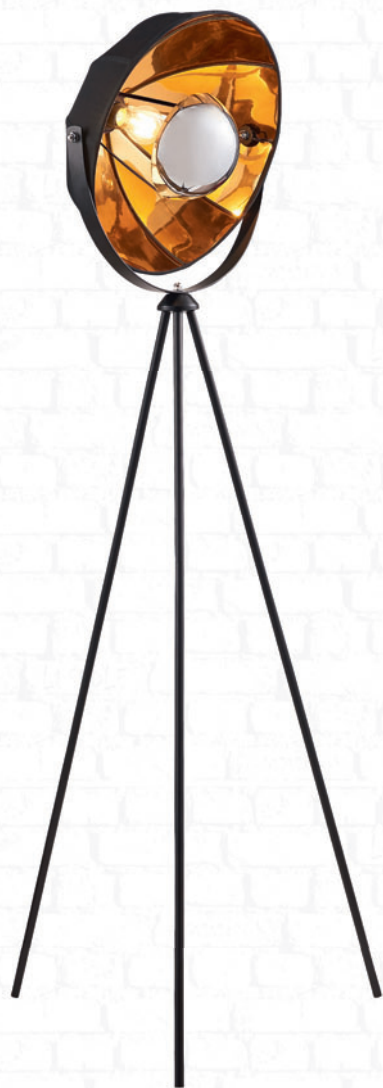

KLAMATH collection

LSP-0556