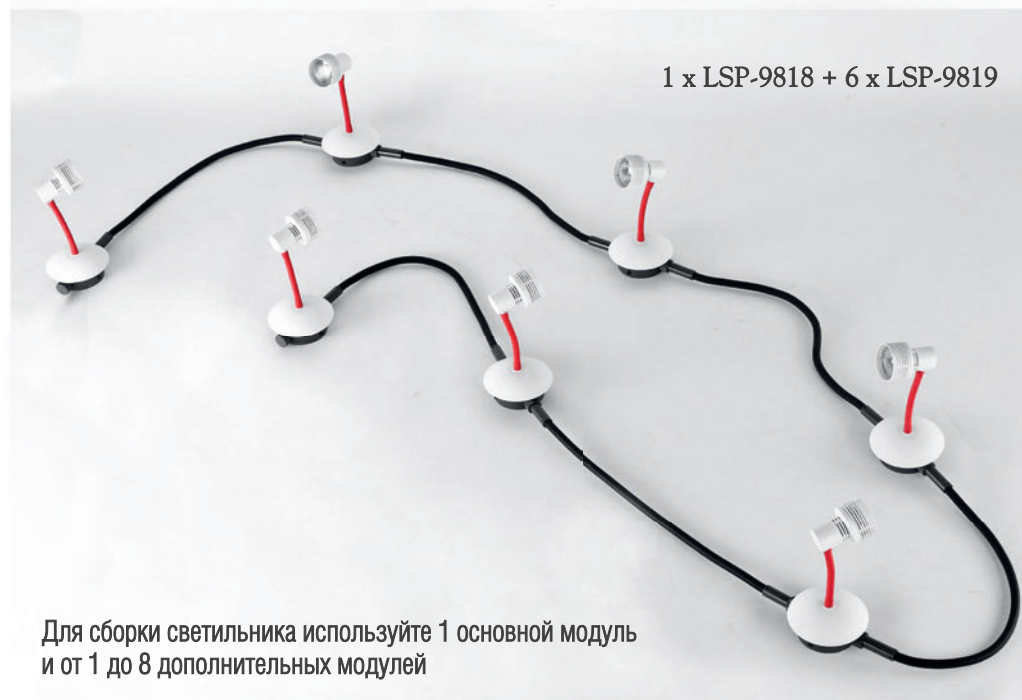

BAY SHORE collection

ОСНОВНЫЕ МОДУЛИ (ВВОД ПИТАНИЯ)

LSP-9821
 Материал: Металл / флекс
 Цвет: черный
 Тип лампы: 1*GU10, макс. 50 Вт
 Размеры (см): -- 11 T 23

LSP-9818
 Материал: Металл / флекс
 Цвет: белый / красный
 Тип лампы: 1*GU10, макс. 50 Вт
 Размеры (см): -- 11 T 23

ДОПОЛНИТЕЛЬНЫЕ МОДУЛИ

LSP-9820
 Материал: Металл / флекс
 Цвет: черный
 Тип лампы: 1*GU10, макс. 50 Вт
 Размеры (см): -- 11 / 48 T 23

LSP-9819
 Материал: Металл / флекс
 Цвет: белый / красный
 Тип лампы: 1*GU10, макс. 50 Вт
 Размеры (см): -- 11 / 48 T 23

1 x LSP-9821 + 2 x LSP-9820

Токоведущие элементы произвольно изгибаются и держат форму

1 x LSP-9818 + 6 x LSP-9819

Для сборки светильника используйте 1 основной модуль и от 1 до 8 дополнительных модулей