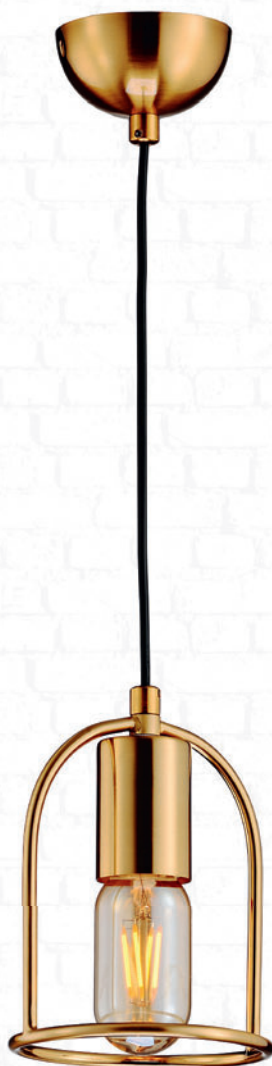

LSP-8424

Материал: металл
Цвет: матовое золото
Тип лампы: 1*E14, макс. 40 Вт
Размеры (см): — 12 | 22 | — 19

LSP-8425

Материал: металл
Цвет: матовое золото
Тип лампы: 1*E14, макс. 40 Вт
Размеры (см): — 12 | — 120