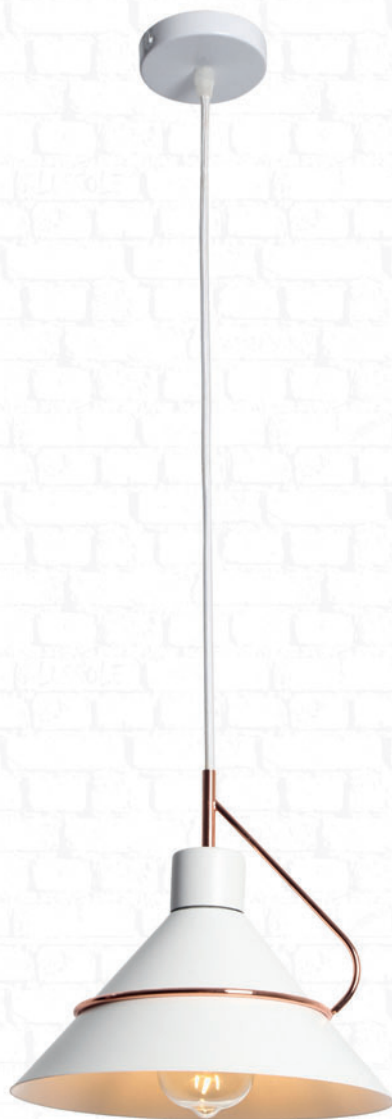

**LSP-8265**  
 Материал: металл  
 Цвет: черный / медный  
 Тип лампы: 1\*E27, макс. 60 Вт  
 Размеры (см): -- 25 ↑...120

**LSP-8264**  
 Материал: металл  
 Цвет: белый / медный  
 Тип лампы: 1\*E27, макс. 60 Вт  
 Размеры (см): -- 25 ↑...120

**LSP-8131**  
 Материал: металл  
 Цвет: черный / хром  
 Тип лампы: 1\*E27, макс. 40 Вт  
 Размеры (см): -- 25 ↑...100

**LSP-8130**  
 Материал: металл  
 Цвет: белый / медный  
 Тип лампы: 1\*E27, макс. 40 Вт  
 Размеры (см): -- 25 ↑...100