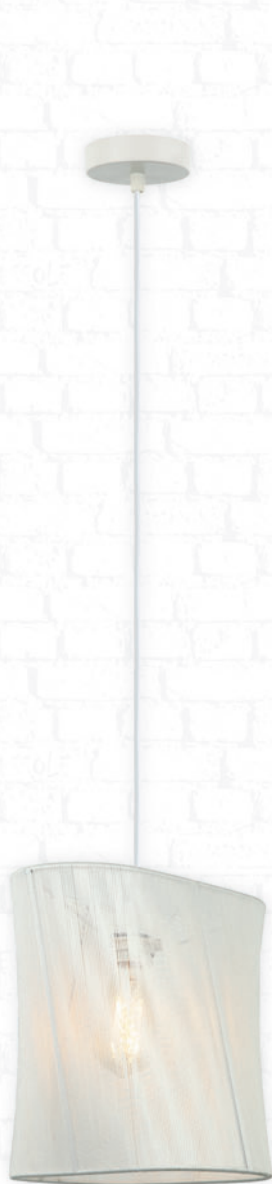

MARION collection

LSP-8147

Материал: металл / ткань
Цвет: белый
Тип лампы: 1*E27, макс. 40 Вт
Размеры (см): -- 30 / 16 Т...150

LSP-8148

Материал: металл / ткань
Цвет: черный
Тип лампы: 1*E27, макс. 40 Вт
Размеры (см): -- 30 / 16 Т...150

LUSO SOLE