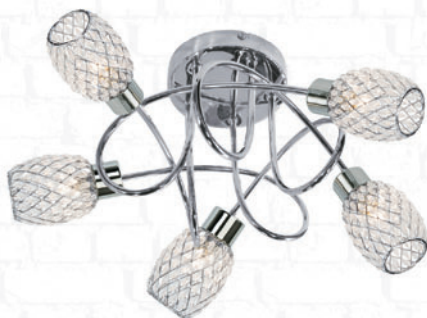

LSP-0127
 Материал: металл / акрил
 Цвет: хром / прозрачный
 Тип лампы: 5°G9, макс. 40 Вт
 Размеры (см): -- 50 ↑ 20

LSP-0126
 Материал: металл / акрил
 Цвет: хром / прозрачный
 Тип лампы: 5°G9, макс. 40 Вт
 Размеры (см): -- 40 ↑ 25

LSP-0124
 Материал: металл / акрил
 Цвет: хром / прозрачный
 Тип лампы: 3°G9, макс. 40 Вт
 Размеры (см): -- 26 ↑ 18

LSP-0123
 Материал: металл / акрил
 Цвет: хром / прозрачный
 Тип лампы: 2°G9, макс. 40 Вт
 Размеры (см): -- 36 ↑ 13 ↑ 18

LSJ-0400-01
 Материал: металл / стекло
 Цвет: хром / прозрачный
 Тип лампы: 1°G9, макс. 40 Вт
 Размеры (см): -- 10 ↑ 14

LSJ-0407-01
 Материал: металл / стекло
 Цвет: хром / прозрачный
 Тип лампы: 1°G9, макс. 40 Вт
 Размеры (см): -- 10 ↑ 16

LSP-0122
 Материал: металл / акрил
 Цвет: хром / прозрачный
 Тип лампы: 1°G9, макс. 40 Вт
 Размеры (см): -- 8 ↑ 13 ↑ 15