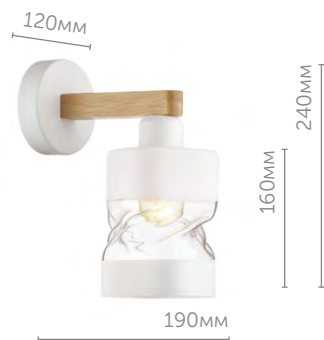

Bonnie |

Линия Bonnie - отличное дополнение к интерьеру в скандинавском стиле. Светильники декорированы натуральным деревом, а двухцветные стеклянные плафоны имеют необычный эффект скрученности.

4491/1W

Бра

металл | дерево, белый
стекло • прозрачный, белый

E27

220V

1*60W