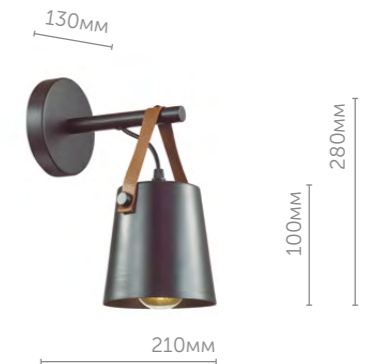

# Justine

4564/1W

Бра

металл, дерево | черный  
стекло • серый

4564/5C

Люстра потолочная

металл, дерево | черный  
стекло • серый

Линия Justine – стильная новинка, сочетающая в себе элементы стилей лофт и кантри. В качестве рожек в линии используются элементы из натурального дерева, которые придадут помещению уют. Плафоны обладают зеркальным напылением и приятно рассеивают свет. Justine отлично впишется в интерьер загородного дома или в стилизованный интерьер квартиры.

# Tristen

Линия Tristen создана для брутальных и стильных интерьеров в стиле лофт и техно. Матовый черный цвет металлических плафонов в сочетании с кожаным коричневым креплением выглядит эффектно и ярко. Tristen отлично подойдет как для общего, так и зонального освещения, и непременно станет центром внимания.