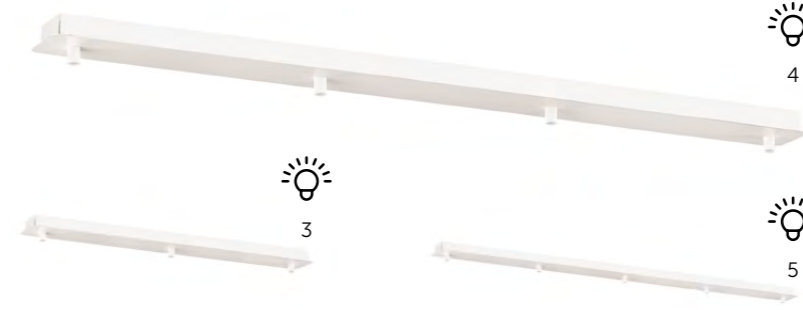

4507/3
4507/4
4507/5

Основание для подвесов

металл
белый