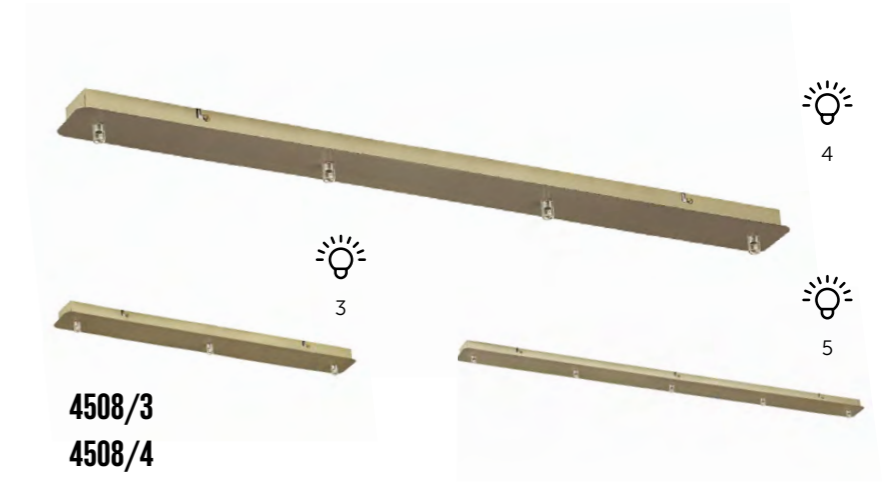

Molto |

MOLTO – линия универсальных оснований для подвесных светильников. Благодаря основаниям MOLTO Вы сможете собирать подвесы в уникальные комбинации, ограничивающиеся только Вашей фантазией. Основания доступны в четырех цветах, каждый из которых имеет версию на три, четыре и пять подвесов.

	длина	ширина	высота
3	610	70	25
4	880	70	25
5	1150	70	25

S
U
S
P
E
N
D
I
O
N
I

4505/3
4505/4
4505/5

Основание для подвесов

металл
хром

4506/3
4506/4
4506/5

Основание для подвесов

металл
черный