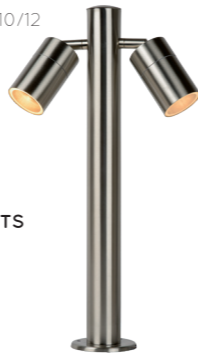

14867/10/12

ADJUSTABLE SPOTS