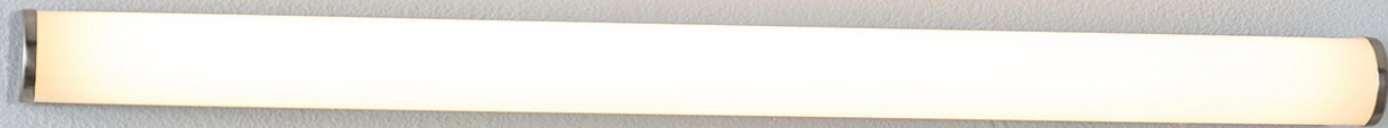

JASPER

- 16 W/AC LED/3000K/860lm/incl.
- shade H 3,6/W 58,3/D 4,3 cm
- H 4/W 58,8/D 7,8 cm
- color satin nickel
- steel & white opal acrylic

IP44

04205/12/12