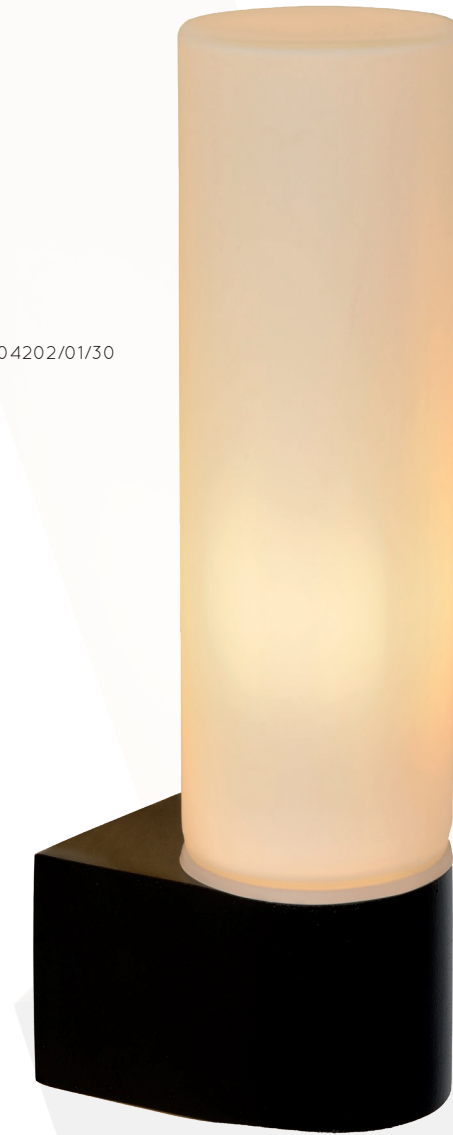

JESSE

- 1x G9/33W max./excl.
- shade Ø 5,5/H 13,5 cm
- H 16,4/W 8/Ø 5,5 cm
- color sandy black
- metal/glass

04202/01/30

bulb suggestion
49026/03/31