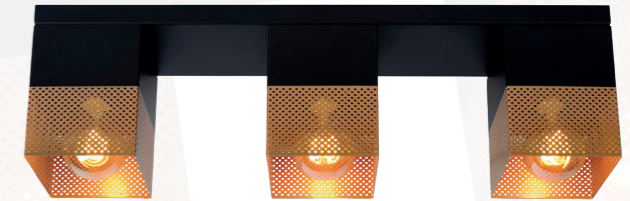

RENATE

- (1x) (2x) (3x) (4x) E27/30W max./excl.
- H 16/W 10/L 10 cm 21123/01/02, 21223/01/02
- H 16/W 10/L 32 cm 21123/02/02
- H 16/W 10/L 54 cm 21123/03/02
- H 16/W 32/L 32 cm 21123/04/02
- color black/gold
- metal

21123/01/02

21123/02/02

WALL LIGHT

21223/01/02

21123/03/02

21123/04/02

bulb suggestion
490 42/05/62