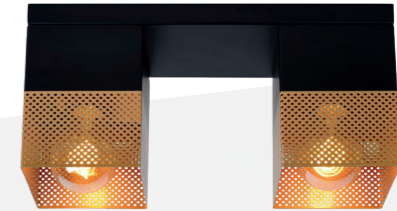

RENATE

- (1x) (2x) (3x) (4x) E27/30W max./excl.
- H 16/W 10/L 10 cm 21123/01/02, 21223/01/02
- H 16/W 10/L 32 cm 21123/02/02
- H 16/W 10/L 54 cm 21123/03/02
- H 16/W 32/L 32 cm 21123/04/02
- color black/gold
- metal

21123/01/02

21123/02/02

21123/04/02