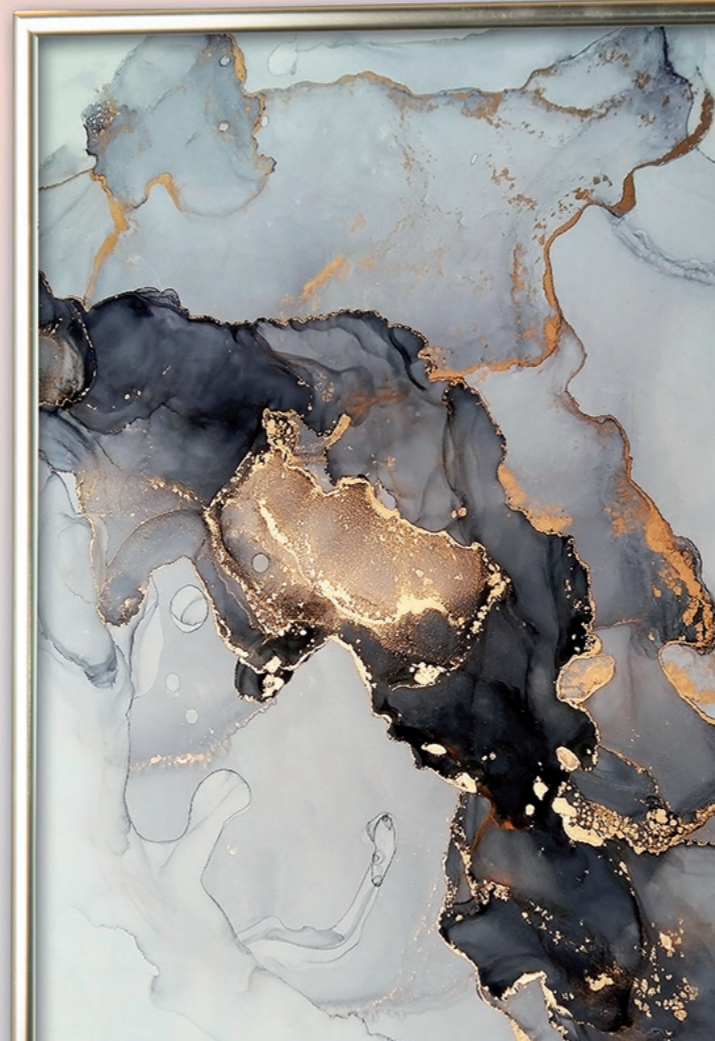

RENATE

- (1x) (2x) (3x) (4x) E27/30W max./excl.
- H 16/W 10/L 10 cm 21123/01/02, 21223/01/02
- H 16/W 10/L 32 cm 21123/02/02
- H 16/W 10/L 54 cm 21123/03/02
- H 16/W 32/L 32 cm 21123/04/02
- color black/gold
- metal