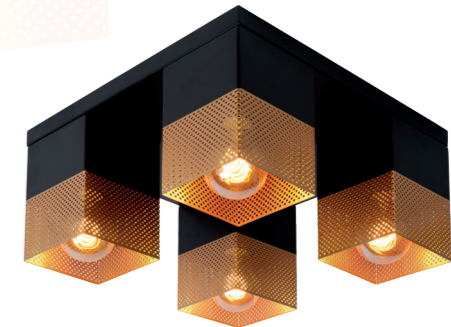

RENATE

- (1x) (2x) (3x) (4x) E27/30W max./excl.
- H 16/W 10/L 10 cm 21123/01/02, 21223/01/02
- H 16/W 10/L 32 cm 21123/02/02
- H 16/W 10/L 54 cm 21123/03/02
- H 16/W 32/L 32 cm 21123/04/02
- color black/gold
- metal

21123/01/02

21123/02/02

WALL LIGHT

21223/01/02

21123/03/02

21123/04/02

bulb suggestion
490 42/05/62