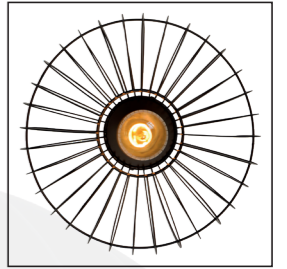

REDA

- 1x E27/40W max./excl.
- shade Ø 32/H 24,5 cm
- color matt black
- metal

78199/01/30

bulb suggestion
49034/05/62