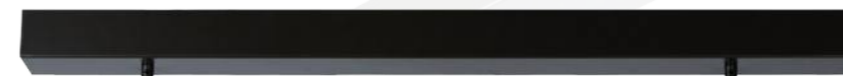

# MESH

- (1x) (2x) E27/60W max./excl.
- shade Ø 35/H 22,5 cm
- total H 152,5 max./L 106 cm
- shade Ø 45cm/H25cm
- total H 155 max./D 45 cm
- color black
- metal

78387/02/30

78387/01/30

78387/01/30

78387/02/30