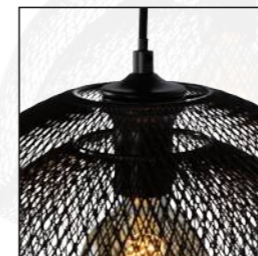

# MESH

- (1x) (2x) E27/60W max./excl.
- shade Ø 35/H 22,5 cm
- total H 152,5 max./L 106 cm
- shade Ø 45cm/H25cm
- total H 155 max./D 45 cm
- color black
- metal

78387/02/30

78387/01/30

78387/01/30

78387/02/30