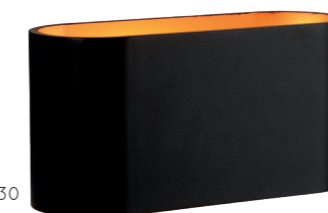

23254/01/30