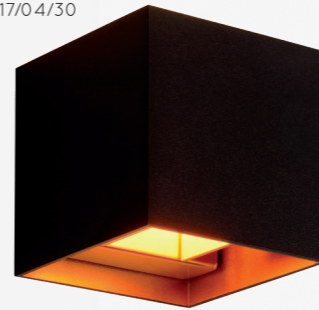

XIO

- G9/1x3,5W/LED/2700K/350lm/incl.
- H 9,7/W 9,7/L 9,7 cm
- colors black & gold/white/grey/satin brass/coffee
- aluminium

ADJUSTABLE BEAM ANGLE
UP DOWN

09217/04/30

09217/04/31

09217/04/36

09217/04/02

09217/04/97