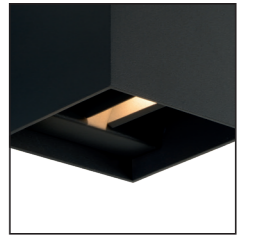

XIO

- G9/1x3,5W/LED/2700K/350lm/incl.
- H 9,7/W 9,7/L 9,7 cm
- colors black & gold/white/grey/satin brass/coffee
- aluminium

ADJUSTABLE BEAM ANGLE
UP DOWN

09217/04/30

09217/04/31

09217/04/36

09217/04/02

09217/04/97