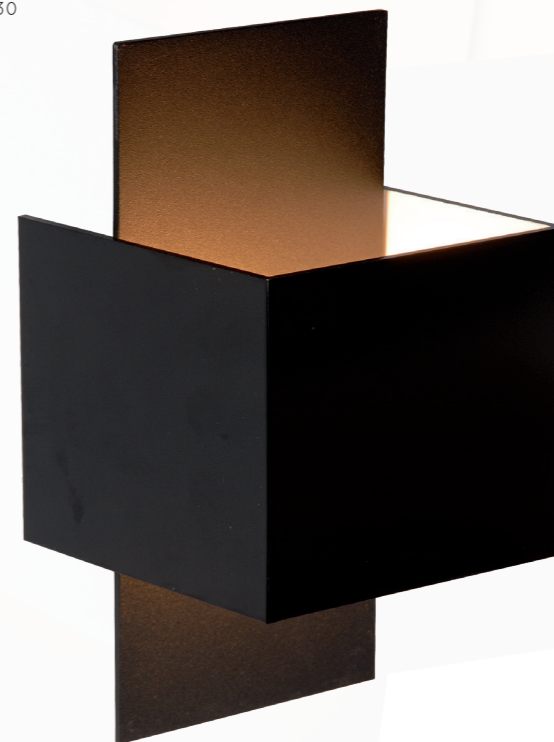

CUBO

- 1x G9/40W max./excl.
- H 7,6/W 7,6/L 7,6 cm
- color black
- aluminium

23208/31/30

bulb suggestion
49026/03/31