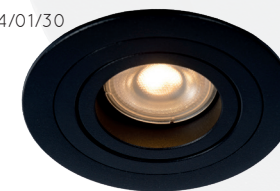

TUBE

- 1x GU10/50W max./excl.
- \varnothing 8,2 cm
- H 2,3/W 9,2/L 9,2 cm
- \varnothing 9,2/H 2,3 cm
- colors white/black
- die cast aluminium

22955/01/30

22954/01/30

\varnothing 8,2 cm

22955/01/30

22955/01/31

22954/01/30

22954/01/31

\varnothing 8,2 cm

bulb suggestion
49009/05/31

bulb suggestion
49009/05/30