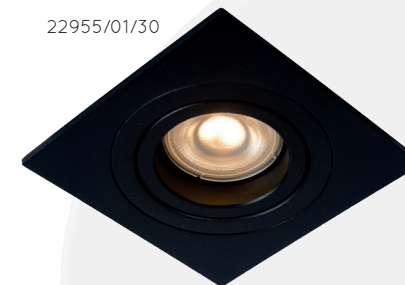

TUBE

- 1x GU10/50W max./excl.
- \varnothing 8,2 cm
- H 2,3/W 9,2/L 9,2 cm
- \varnothing 9,2/H 2,3 cm
- colors white/black
- die cast aluminium

22955/01/30

22954/01/30

\varnothing 8,2 cm

22955/01/30

22955/01/31

22954/01/30

22954/01/31

\varnothing 8,2 cm

bulb suggestion
49009/05/31

bulb suggestion
49009/05/30