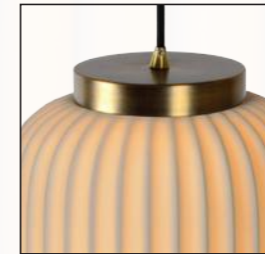

GOSSE

13435/01/31

13435/03/31

- (1x) (3x) E27/40W max./excl.
- shade Ø 19,5/H 23,8 cm
- total H 155,8 cm max.
- shade Ø 19,7/H 23,8 cm
- L 54,5/W 54,5/total H 155,8 cm max
- color white brass & black
- porcelain & metal