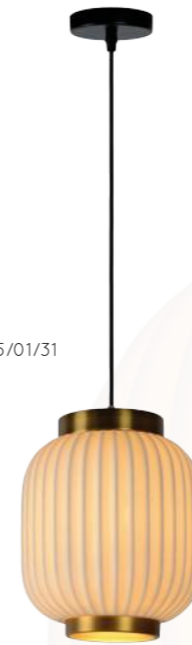

GOSSE

13435/01/31

13435/03/31

- (1x) (3x) E27/40W max./excl.
- shade Ø 19,5/H 23,8 cm
- total H 155,8 cm max.
- shade Ø 19,7/H 23,8 cm
- L 54,5/W 54,5/total H 155,8 cm max
- color white brass & black
- porcelain & metal

13435/01/31

13435/03/31

bulb suggestion
49020/05/60