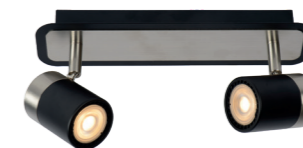

LENNERT

- (1x)(2x)(3x)(4x) 5W/GU10/LED/3000K/320lm/incl.
- H 12,5/W 10/L 11,6cm 26957/05/30, 12
- H 12,5/W 7/L 28 cm 26957/10/30, 12
- H 12,5/W 7/L 40 cm 26957/15/30, 12
- H 12,5/W 22/L 22 cm 26957/20/30, 12
- colors satin nickel/ satin nickel & black
- metal

26957/05/30

26957/05/12

26957/10/30

26957/15/30

26957/10/12

26957/15/12

26957/20/30

26957/20/12

spare bulb
49006/05/30

spare bulb
49006/05/36