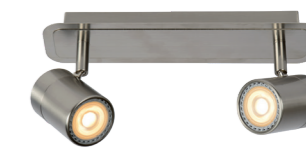

# LENNERT

- (1x)(2x)(3x)(4x) 5W/GU10/LED/3000K/320lm/incl.
- H 12,5/W 10/L 11,6cm 26957/05/30, 12
- H 12,5/W 7/L 28 cm 26957/10/30, 12
- H 12,5/W 7/L 40 cm 26957/15/30, 12
- H 12,5/W 22/L 22 cm 26957/20/30, 12
- colors satin nickel/ satin nickel & black
- metal

26957/05/30

26957/05/12

26957/10/30

26957/15/30

26957/10/12

26957/15/12

26957/20/30

26957/20/12