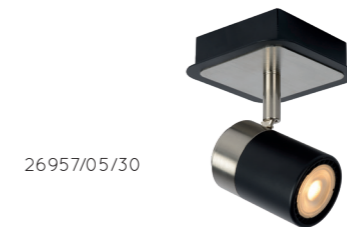

# LENNERT

- (1x)(2x)(3x)(4x) 5W/GU10/LED/3000K/320lm/incl.
- H 12,5/W 10/L 11,6cm 26957/05/30, 12
- H 12,5/W 7/L 28 cm 26957/10/30, 12
- H 12,5/W 7/L 40 cm 26957/15/30, 12
- H 12,5/W 22/L 22 cm 26957/20/30, 12
- colors satin nickel/ satin nickel & black
- metal

26957/05/30

26957/05/12

26957/10/30

26957/15/30

26957/10/12

26957/15/12

26957/20/30

26957/20/12