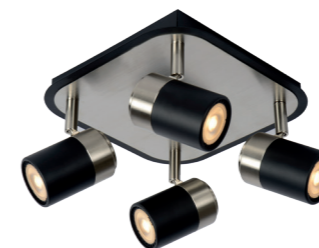

# LENNERT

- (1x)(2x)(3x)(4x) 5W/GU10/LED/3000K/320lm/incl.
- H 12,5/W 10/L 11,6cm 26957/05/30, 12
- H 12,5/W 7/L 28 cm 26957/10/30, 12
- H 12,5/W 7/L 40 cm 26957/15/30, 12
- H 12,5/W 22/L 22 cm 26957/20/30, 12
- colors satin nickel/ satin nickel & black
- metal

26957/05/30

26957/05/12

26957/10/30

26957/15/30

26957/10/12

26957/15/12

26957/20/30

26957/20/12