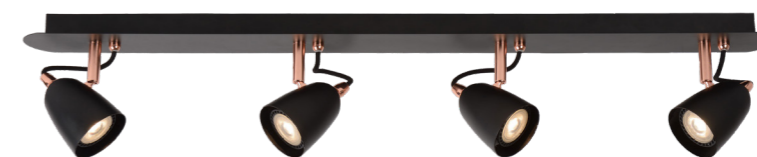

RIDE

- (1x) (2x) (3x) (4x) 5W/GU10/3000K/320lm/incl.
- H 15/W 11/L (35cm) (79cm)
- Ø 10/H 15cm 26956/05/17
- Ø 25/H 15cm 26956/15/17
- color black & copper
- metal

26956/05/17

26956/10/17

26956/15/17

26956/20/17

spare bulb
49006/05/30