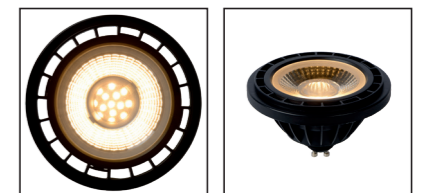

DORIAN

22968/12/30

- (1x) (2x) (3x) 12W/GU10/3000-2200K/820lm/incl.
- H 16,5/W 6,5/L (15 cm)(30 cm)(45 cm)
- color sand black
- aluminum

22968/24/30

22968/36/30

spare bulb
49041/12/30