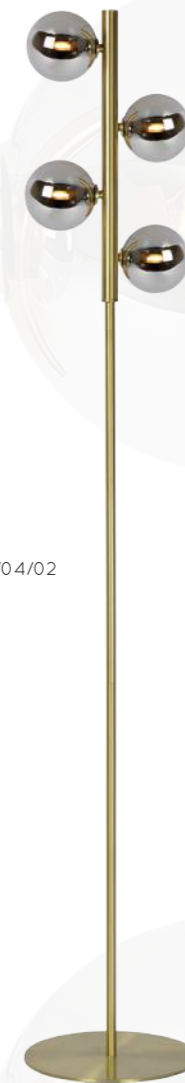

# TYCHO

- (2x) (4x) G9/28W max./excl.
- Ø 15 (base)/H 43/W 23,5 cm
- Ø 26 (base)/H 154/W 25 cm
- colors satin brass & smoke glass /black & smoke glass
- steel & glass

45574/02/02.30

45774/04/02.30

45574/02/02

45574/02/30

45774/04/02

45774/04/30