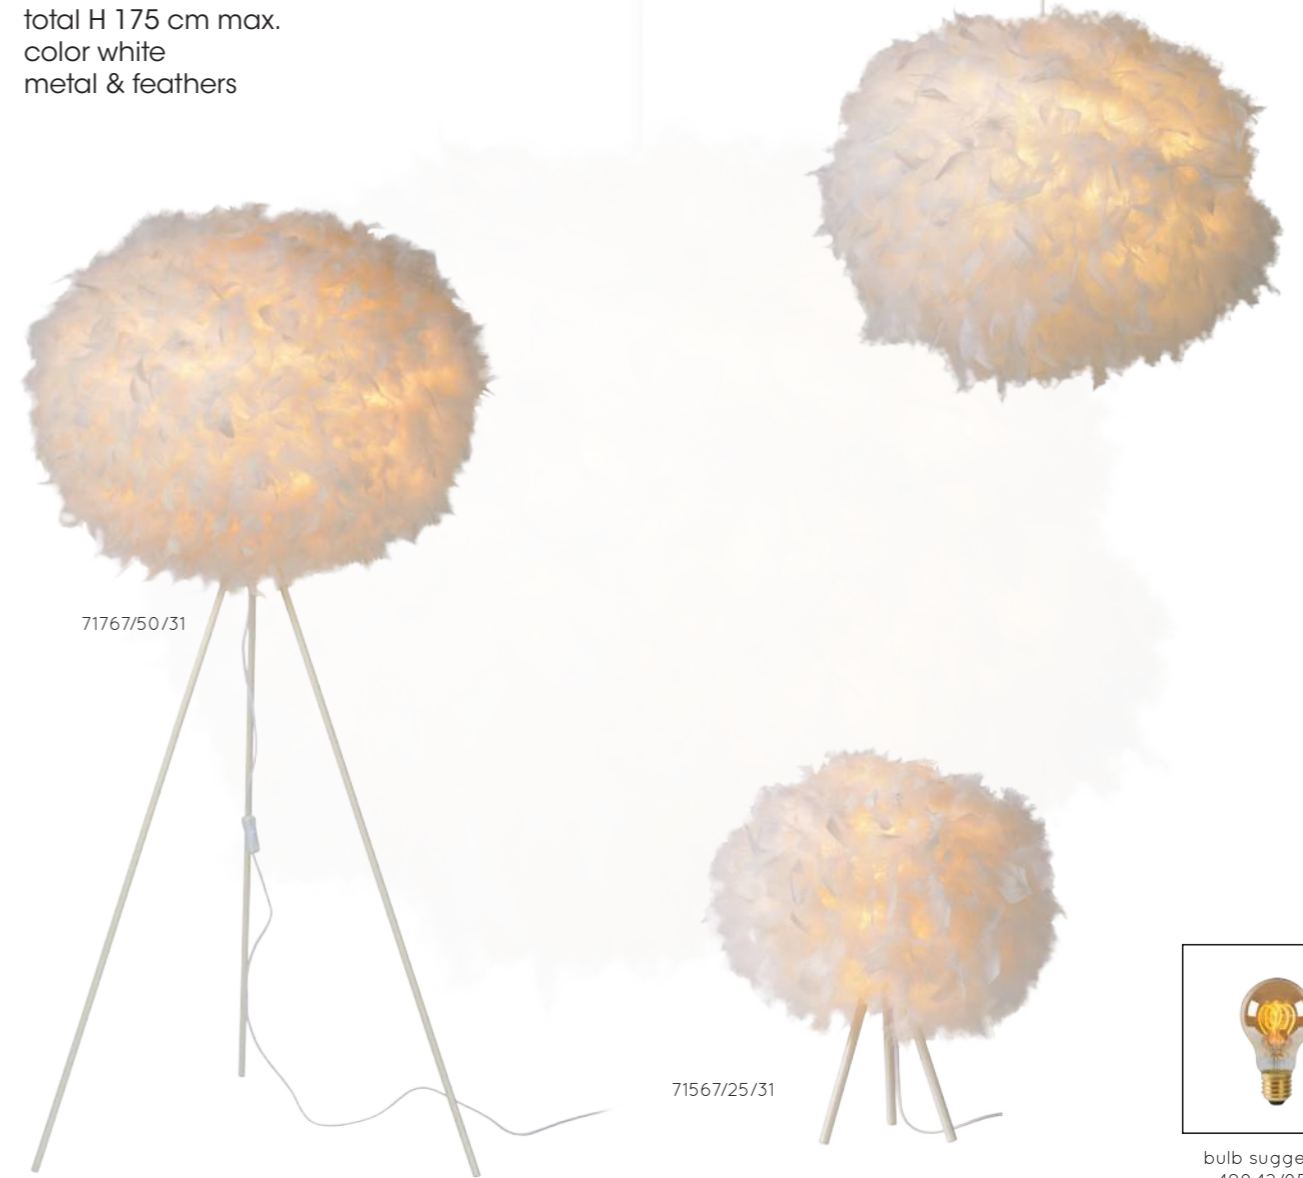

GOOSY SOFT

- 1x E27 /25W/60W max./excl.
- shade Ø 25/H 23 cm 71567/25/31
- H 48 cm
- shade Ø 50/H 47 cm 71767/50/31
- H 142 cm
- shade Ø 50/H 47 cm 71367/50/31
- total H 175 cm max.
- color white
- metal & feathers

71367/50/31

71767/50/31

71567/25/31

bulb suggestion
49042/05/62