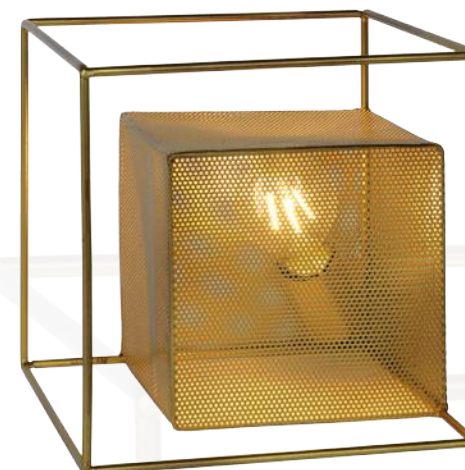

MORRIS

78591/01/02

- 1x E27/60W max./excl.
- H 22/W 22/L 22 cm
- color gold
- metal

bulb suggestion  
49042/05/62

## LIVRET

78596/01/30

- 1x E14/40W max./excl.
- H 22cm/W 15cm/L 16 cm
- colors black & gold inside
- metal

bulb suggestion  
49023/04/60