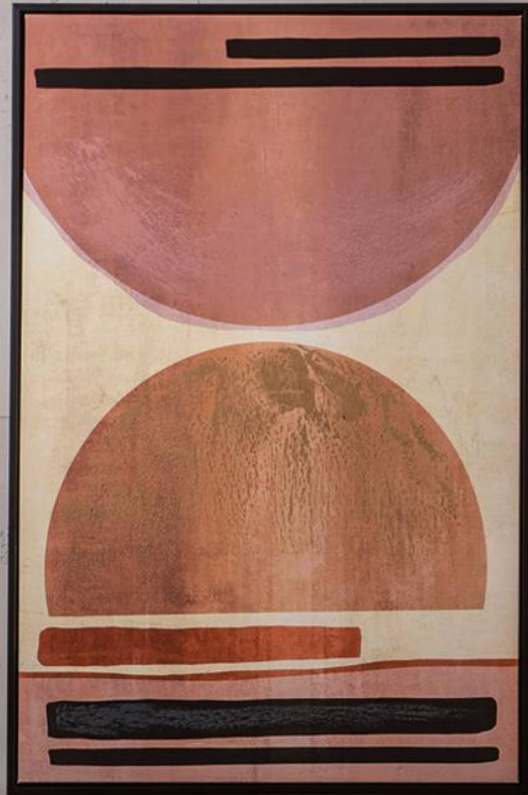

GELKA

20416/01/65

20416/05/65

20416/15/65

20517/01/65

- (1x) (5x) E27/40W max./excl.
- shade Ø 6,5/H 8,5 cm
- total H 160 cm max.
- total H 163 max./W 10/L 100 cm
- Ø 30/total H 163 cm max.
- H 8,4/W 7,6/L 7,6 cm
- color smoked brass & black glass & metal

20416/01/65

20416/05/65

20416/15/65

20517/01/65

bulb suggestion
49032/05/62