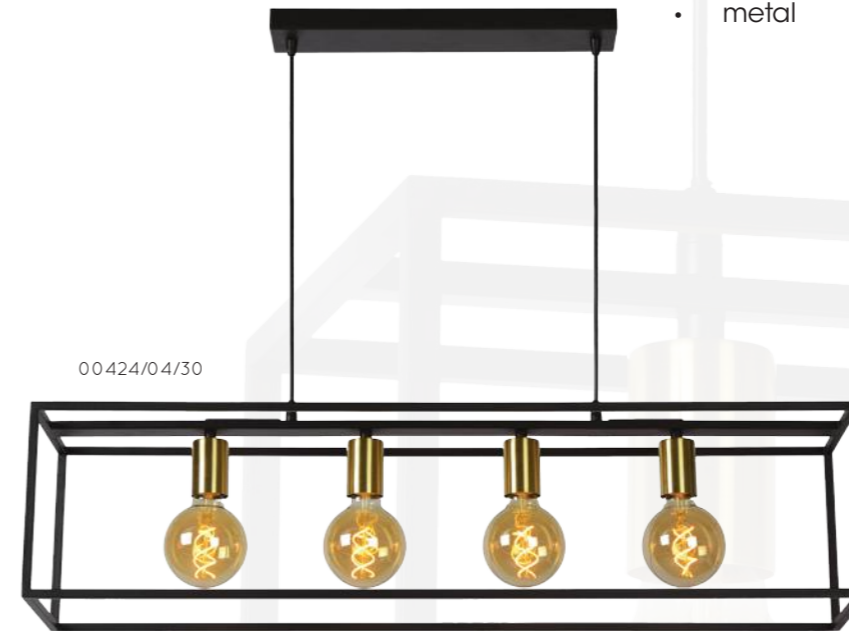

RUBEN

- (1x) (4x) E27/60W max./excl.
- shade Ø 22/H 22 cm
- shade Ø 92/H 22 cm
- total H 152 cm max.
- colors matt black & satin brass
- metal

00424/01/30

00424/04/30

00424/04/30

00424/01/30

bulb suggestion
49032/05/62