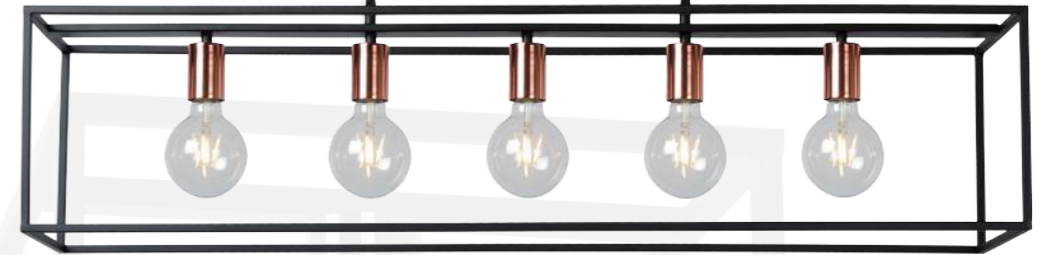

ARTHUR

08424/05/30

08424/01/30

- (1x) (5x) E27/max. 60W/excl.
- H 25/L 110/W 25 cm
- H 25/W 25/D 25cm
- total H 155 cm max.
- color black & copper
- metal

08424/05/30

08424/01/30

bulb suggestion
49017/05/60