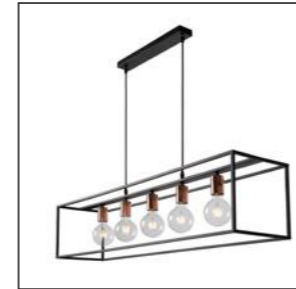

ARTHUR

08424/05/30

08424/01/30

- (1x) (5x) E27/max. 60W/excl.
- H 25/L 110/W 25 cm
- H 25/W 25/D 25cm
- total H 155 cm max.
- color black & copper
- metal

08424/05/30

08424/01/30

bulb suggestion
49017/05/60