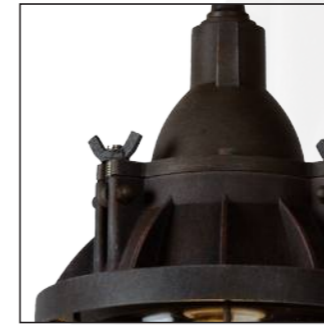

# HONORE

45354/01/97

- 1x E27/40W max./excl.
- shade Ø 17/H30,4 cm
- total H 172 cm max.
- color rustbrown
- metal

bulb suggestion  
49020/05/60