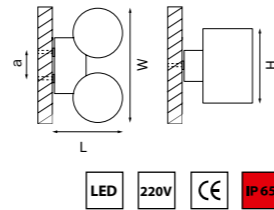

PARO

362672 3000K ●
362674 4000K ○
ЧЕРНЫЙ

362692 3000K ●
362694 4000K ○
СЕРЫЙ

артикул	H	L	W	a	Lm	А	цветовая температура	источник света
362672	90	126	203	58	2540	28	3000K ●	LED 4x8Вт
362674	90	126	203	58	2540	28	4000K ○	LED 4x8Вт
362692	90	126	203	58	2540	28	3000K ●	LED 4x8Вт
362694	90	126	203	58	2540	28	4000K ○	LED 4x8Вт

Универсальное использование

VARIETA 9

210339
СЕРЫЙ

Универсальное использование

артикул	H	L	W	a	источник света
210339	200	100	400	360	G9 max 40Вт

PARO

372572 3000K ●
372574 4000K ○
ЧЕРНЫЙ

372592 3000K ●
372594 4000K ○
СЕРЫЙ

артикул	H	L	W	a	Lm	А	цветовая температура	источник света
372572	150	152	270	65	4700	15	3000K ●	LED 4x15Вт
372574	150	152	270	65	4700	15	4000K ○	LED 4x15Вт
372592	150	152	270	65	4700	15	3000K ●	LED 4x15Вт
372594	150	152	270	65	4700	15	4000K ○	LED 4x15Вт

Универсальное использование

VARIETA 16

210117
ЧЕРНЫЙ

Универсальное использование

артикул	H	L	W	a	источник света
210117	175	100	100	54	HP16 GU10 max 50Вт

PARO

372672 3000K ●
372674 4000K ○
ЧЕРНЫЙ

372692 3000K ●
372694 4000K ○
СЕРЫЙ

артикул	H	L	W	a	Lm	А	цветовая температура	источник света
372672	150	152	270	65	4700	40	3000K ●	LED 4x15Вт
372674	150	152	270	65	4700	40	4000K ○	LED 4x15Вт
372692	150	152	270	65	4700	40	3000K ●	LED 4x15Вт
372694	150	152	270	65	4700	40	4000K ○	LED 4x15Вт

Универсальное использование