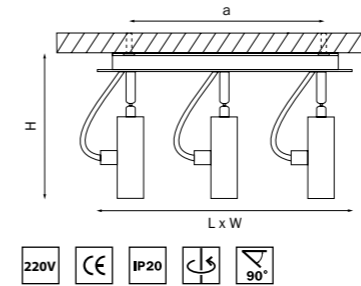

Универсальное использование

VARIETA 9

210339
СЕРЫЙ

Универсальное использование

артикул	H	L	W	a	источник света
210339	200	100	400	360	G9 max 40Вт

PARO

372572 3000K ●
372574 4000K ○
ЧЕРНЫЙ

372592 3000K ●
372594 4000K ○
СЕРЫЙ