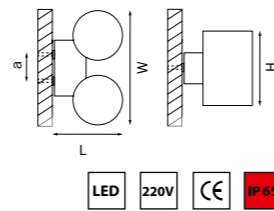

PARO

362672 3000K ●
362674 4000K ○
ЧЕРНЫЙ

362692 3000K ●
362694 4000K ○
СЕРЫЙ

артикул	H	L	W	a	Lm	А	цветовая температура	источник света
362672	90	126	203	58	2540	28	3000K ●	LED 4x8Вт
362674	90	126	203	58	2540	28	4000K ○	LED 4x8Вт
362692	90	126	203	58	2540	28	3000K ●	LED 4x8Вт
362694	90	126	203	58	2540	28	4000K ○	LED 4x8Вт

Универсальное использование

VARIETA 9

210339
СЕРЫЙ

Универсальное использование

артикул	H	L	W	a	источник света
210339	200	100	400	360	G9 max 40Вт

PARO

372572 3000K ●
372574 4000K ○
ЧЕРНЫЙ

372592 3000K ●
372594 4000K ○
СЕРЫЙ

артикул	H	L	W	a	Lm	А	цветовая температура	источник света
372572	150	152	270	65	4700	15	3000K ●	LED 4x15Вт
372574	150	152	270	65	4700	15	4000K ○	LED 4x15Вт
372592	150	152	270	65	4700	15	3000K ●	LED 4x15Вт
372594	150	152	270	65	4700	15	4000K ○	LED 4x15Вт

Универсальное использование

VARIETA 16

210117
ЧЕРНЫЙ

Универсальное использование

артикул	H	L	W	a	источник света
210117	175	100	100	54	HP16 GU10 max 50Вт

PARO

372672 3000K ●
372674 4000K ○
ЧЕРНЫЙ

372692 3000K ●
372694 4000K ○
СЕРЫЙ

артикул	H	L	W	a	Lm	А	цветовая температура	источник света
372672	150	152	270	65	4700	40	3000K ●	LED 4x15Вт
372674	150	152	270	65	4700	40	4000K ○	LED 4x15Вт
372692	150	152	270	65	4700	40	3000K ●	LED 4x15Вт
372694	150	152	270	65	4700	40	4000K ○	LED 4x15Вт

Универсальное использование