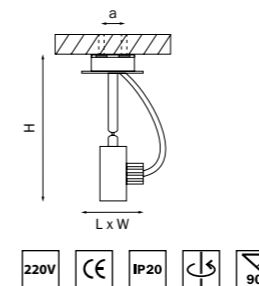

Универсальное использование

VARIETA 16

210117
ЧЕРНЫЙ

Универсальное использование

артикул	H	L	W	a	источник света
210117	175	100	100	54	HP16 GU10 max 50Вт

PARO

372672 3000K ●
372674 4000K ○
ЧЕРНЫЙ

372692 3000K ●
372694 4000K ○
СЕРЫЙ