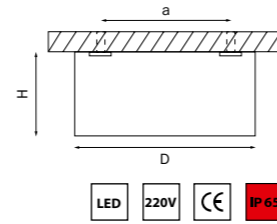

ZOLLA

380163 3000K ●
380164 4000K ○
БЕЛЫЙ

380173 3000K ●
380174 4000K ○
ЧЕРНЫЙ

артикул	H	D	a	Lm	цветовая температура	источник света
380163	55	100	60	640	3000K ●	LED 8Вт
380164	55	100	60	640	4000K ○	LED 8Вт
380173	55	100	60	640	3000K ●	LED 8Вт
380174	55	100	60	640	4000K ○	LED 8Вт

Универсальное использование

ZOLLA

211911 3000K ●
213911 4000K ○
ЗЕЛЕНАЯ БРОНЗА

211916 3000K ●
213916 4000K ○
БЕЛЫЙ

211917 3000K ●
213917 4000K ○
ЧЕРНЫЙ

артикул	H	D	a	Lm	цветовая температура	источник света
211911	55	100	77	780	3000K ●	LED 10Вт
213911	55	100	77	780	4000K ○	LED 10Вт
211916	55	100	77	780	3000K ●	LED 10Вт
213916	55	100	77	780	4000K ○	LED 10Вт
211917	55	100	77	780	3000K ●	LED 10Вт
213917	55	100	77	780	4000K ○	LED 10Вт

ZOLLA

380263 3000K ●
380264 4000K ○
БЕЛЫЙ

380273 3000K ●
380274 4000K ○
ЧЕРНЫЙ

артикул	H	L	W	a	Lm	цветовая температура	источник света
380263	55	100	100	90	640	3000K ●	LED 8Вт
380264	55	100	100	90	640	4000K ○	LED 8Вт
380273	55	110	110	90	640	3000K ●	LED 8Вт
380274	55	110	110	90	640	4000K ○	LED 8Вт

Универсальное использование

ZOLLA

213921 4000K ○
ЗЕЛЕНАЯ БРОНЗА

211926 3000K ●
213926 4000K ○
БЕЛЫЙ

211927 3000K ●
213927 4000K ○
ЧЕРНЫЙ

артикул	H	L	W	a	Lm	цветовая температура	источник света
213921	55	100	100	77	780	4000K ○	LED 10Вт
211926	55	100	100	77	780	3000K ●	LED 10Вт
213926	55	100	100	77	780	4000K ○	LED 10Вт
211927	55	100	100	77	780	3000K ●	LED 10Вт
213927	55	100	100	77	780	4000K ○	LED 10Вт

QUADRO

211479 3000K ●
214479 4000K ○
СЕРЫЙ

артикул	H	L	W	a	Lm	цветовая температура	источник света
211479	110	100	100	50	960	3000K ●	LED 12Вт
214479	110	100	100	50	960	4000K ○	LED 12Вт

Универсальное использование

PUNTO

051134 3000K ●
ХРОМ

артикул	H	L	W	a	Lm	цветовая температура	источник света
051134	67	40	85	30	190	3000K ●	LED 3Вт