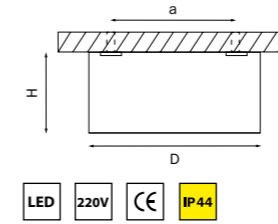

## ZOLLA

380263 3000K ●  
380264 4000K ○  
БЕЛЫЙ

380273 3000K ●  
380274 4000K ○  
ЧЕРНЫЙ

артикул	H	L	W	a	Lm	цветовая температура	источник света
380263	55	100	100	90	640	3000K ●	LED 8Вт
380264	55	100	100	90	640	4000K ○	LED 8Вт
380273	55	110	110	90	640	3000K ●	LED 8Вт
380274	55	110	110	90	640	4000K ○	LED 8Вт