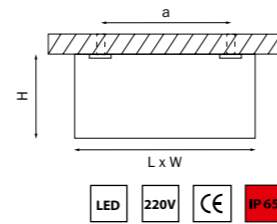

ZOLLA

380163 3000K ●
380164 4000K ○
БЕЛЫЙ

380173 3000K ●
380174 4000K ○
ЧЕРНЫЙ

артикул	H	D	a	Lm	цветовая температура	источник света
380163	55	100	60	640	3000K ●	LED 8Вт
380164	55	100	60	640	4000K ○	LED 8Вт
380173	55	100	60	640	3000K ●	LED 8Вт
380174	55	100	60	640	4000K ○	LED 8Вт

Универсальное использование

ZOLLA

211911 3000K ●
213911 4000K ○
ЗЕЛЕНАЯ БРОНЗА

211916 3000K ●
213916 4000K ○
БЕЛЫЙ

211917 3000K ●
213917 4000K ○
ЧЕРНЫЙ

артикул	H	D	a	Lm	цветовая температура	источник света
211911	55	100	77	780	3000K ●	LED 10Вт
213911	55	100	77	780	4000K ○	LED 10Вт
211916	55	100	77	780	3000K ●	LED 10Вт
213916	55	100	77	780	4000K ○	LED 10Вт
211917	55	100	77	780	3000K ●	LED 10Вт
213917	55	100	77	780	4000K ○	LED 10Вт

ZOLLA

380263 3000K ●
380264 4000K ○
БЕЛЫЙ

380273 3000K ●
380274 4000K ○
ЧЕРНЫЙ

артикул	H	L	W	a	Lm	цветовая температура	источник света
380263	55	100	100	90	640	3000K ●	LED 8Вт
380264	55	100	100	90	640	4000K ○	LED 8Вт
380273	55	110	110	90	640	3000K ●	LED 8Вт
380274	55	110	110	90	640	4000K ○	LED 8Вт

Универсальное использование

ZOLLA

213921 4000K ○
ЗЕЛЕНАЯ БРОНЗА

211926 3000K ●
213926 4000K ○
БЕЛЫЙ

211927 3000K ●
213927 4000K ○
ЧЕРНЫЙ

артикул	H	L	W	a	Lm	цветовая температура	источник света
213921	55	100	100	77	780	4000K ○	LED 10Вт
211926	55	100	100	77	780	3000K ●	LED 10Вт
213926	55	100	100	77	780	4000K ○	LED 10Вт
211927	55	100	100	77	780	3000K ●	LED 10Вт
213927	55	100	100	77	780	4000K ○	LED 10Вт

QUADRO

211479 3000K ●
214479 4000K ○
СЕРЫЙ

артикул	H	L	W	a	Lm	цветовая температура	источник света
211479	110	100	100	50	960	3000K ●	LED 12Вт
214479	110	100	100	50	960	4000K ○	LED 12Вт

Универсальное использование

PUNTO

051134 3000K ●
ХРОМ

артикул	H	L	W	a	Lm	цветовая температура	источник света
051134	67	40	85	30	190	3000K ●	LED 3Вт