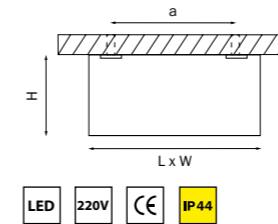

## QUADRO

211479 3000K ●  
214479 4000K ○  
СЕРЫЙ

артикул	H	L	W	a	Lm	цветовая температура	источник света
211479	110	100	100	50	960	3000K ●	LED 12Вт
214479	110	100	100	50	960	4000K ○	LED 12Вт

Универсальное использование