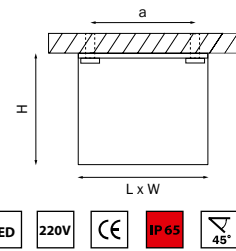

MONOCCO LED

артикул	H	L	W	a	Lm	∠	цветовая температура	источник света
052116	90	100	100	80	600	30	4000K ○	LED 10Вт
052316	90	100	100	80	600	30	3000K ●	LED 10Вт
052317	90	100	100	80	600	30	3000K ●	LED 10Вт
052119	90	100	100	80	600	30	4000K ○	LED 10Вт
052319	90	100	100	80	600	30	3000K ●	LED 10Вт

Универсальное использование

Универсальное использование

MONOCCO LED

артикул	H	L	W	a	Lm	∠	цветовая температура	источник света
052136	170	100	100	80	600	30	4000K ○	LED 10Вт
052336	170	100	100	80	600	30	3000K ●	LED 10Вт
052337	170	100	100	80	600	30	3000K ●	LED 10Вт
052139	170	100	100	80	600	30	4000K ○	LED 10Вт
052339	170	100	100	80	600	30	3000K ●	LED 10Вт

MONOCCO

артикул	H	L	W	a	Lm	∠	цветовая температура	источник света
052126	90	195	100	80	1200	30	4000K ○	LED 2x10Вт
052326	90	195	100	80	1200	30	3000K ●	LED 2x10Вт
052127	90	195	100	80	1200	30	4000K ○	LED 2x10Вт
052327	90	195	100	80	1200	30	3000K ●	LED 2x10Вт
052129	90	195	100	80	1200	30	4000K ○	LED 2x10Вт
052329	90	195	100	80	1200	30	3000K ●	LED 2x10Вт

Универсальное использование

MOBILED*

артикул	H	D	a	Lm	∠	цветовая температура	источники света
003350	25	70	45	270	90	3000K ●	LED 3,5Вт
003450	25	70	45	270	90	4000K ○	LED 3,5Вт
003351	25	70	45	270	90	3000K ●	LED 3,5Вт
003451	25	70	45	270	90	4000K ○	LED 3,5Вт
003352	25	70	45	270	90	3000K ●	LED 3,5Вт
003354	25	70	45	270	90	3000K ●	LED 3,5Вт
003454	25	70	45	270	90	4000K ○	LED 3,5Вт
003355	25	70	45	270	90	3000K ●	LED 3,5Вт
003455	25	70	45	270	90	4000K ○	LED 3,5Вт

* Возможно использовать как накладной и как встраиваемый