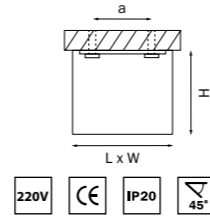

RETTANGO

артикул	H	L	W	a	источник света
052076	127	98	98	70	HP16 GU10 max 50Вт
052077	127	98	98	70	HP16 GU10 max 50Вт

ORBE

артикул	H	W	L	a	Lm	α	цветовая температура	источник света
051316	80	130	200	60	1240	60	3000K ●	LED 15Вт
051217	80	130	200	60	1240	60	4000K ○	LED 15Вт
051317	80	130	200	60	1240	60	3000K ●	LED 15Вт
051219	80	130	200	60	1240	60	4000K ○	LED 15Вт
051319	80	130	200	60	1240	60	3000K ●	LED 15Вт

RETTANGO

артикул	H	L	W	a	источник света
052086	127	188	98	70	HP16 GU10 max 50Вт
052087	127	188	98	70	HP16 GU10 max 50Вт

SNODO

артикул	H	L	W	a	Lm	α	цветовая температура	источник света
055163	55	157	100	75	980	23	3000K ●	LED 10Вт
055173	55	157	100	75	980	23	3000K ●	LED 10Вт

ORBE

артикул	H	W	L	a	Lm	α	цветовая температура	источник света
051329	80	130	310	15	2480	60	3000K ●	LED 2x16Вт

SNODO

артикул	H	L	W	a	Lm	α	цветовая температура	источник света
055373	160	100	105	90	1960	23	3000K ●	LED 2x10Вт
055374	160	100	105	90	1960	23	4000K ○	LED 2x10Вт