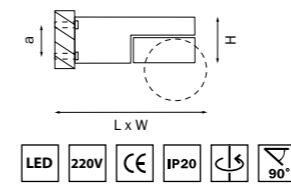

RETTANGO

052086
БЕЛЫЙ

052087
ЧЕРНЫЙ

артикул	H	L	W	a	источник света
052086	127	188	98	70	HP16 GU10 max 50Вт
052087	127	188	98	70	HP16 GU10 max 50Вт

SNODO

055163 3000K ●
БЕЛЫЙ

055173 3000K ●
ЧЕРНЫЙ

артикул	H	L	W	a	Lm	α	цветовая температура	источник света
055163	55	157	100	75	980	23	3000K ●	LED 10Вт
055173	55	157	100	75	980	23	3000K ●	LED 10Вт