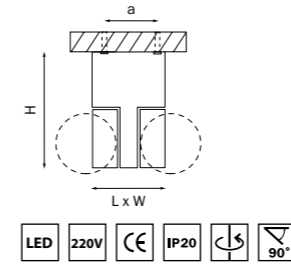

ORBE

051329 3000K ●
СЕРЫЙ

артикул	H	W	L	a	Lm	α	цветовая температура	источник света
051329	80	130	310	15	2480	60	3000K ●	LED 2x16Вт

SNODO

055373 3000K ●
055374 4000K ○
ЧЕРНЫЙ

артикул	H	L	W	a	Lm	α	цветовая температура	источник света
055373	160	100	105	90	1960	23	3000K ●	LED 2x10Вт
055374	160	100	105	90	1960	23	4000K ○	LED 2x10Вт