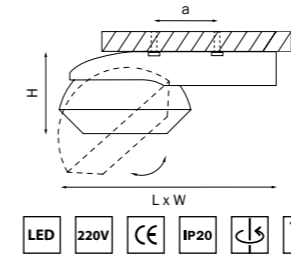

артикул	H	W	L	a	Lm	α	цветовая температура	источник света
051316	80	130	200	60	1240	60	3000K ●	LED 15Вт
051217	80	130	200	60	1240	60	4000K ○	LED 15Вт
051317	80	130	200	60	1240	60	3000K ●	LED 15Вт
051219	80	130	200	60	1240	60	4000K ○	LED 15Вт
051319	80	130	200	60	1240	60	3000K ●	LED 15Вт