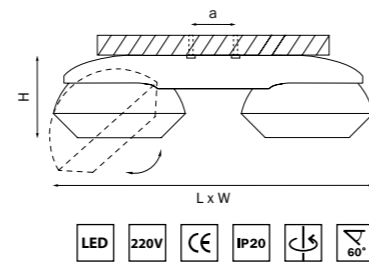

RETTANGO

артикул	H	L	W	a	источник света
052076	127	98	98	70	HP16 GU10 max 50Вт
052077	127	98	98	70	HP16 GU10 max 50Вт

ORBE

артикул	H	W	L	a	Lm	α	цветовая температура	источник света
051316	80	130	200	60	1240	60	3000K ●	LED 15Вт
051217	80	130	200	60	1240	60	4000K ○	LED 15Вт
051317	80	130	200	60	1240	60	3000K ●	LED 15Вт
051219	80	130	200	60	1240	60	4000K ○	LED 15Вт
051319	80	130	200	60	1240	60	3000K ●	LED 15Вт

RETTANGO

артикул	H	L	W	a	источник света
052086	127	188	98	70	HP16 GU10 max 50Вт
052087	127	188	98	70	HP16 GU10 max 50Вт

SNODO

артикул	H	L	W	a	Lm	α	цветовая температура	источник света
055163	55	157	100	75	980	23	3000K ●	LED 10Вт
055173	55	157	100	75	980	23	3000K ●	LED 10Вт

ORBE

артикул	H	W	L	a	Lm	α	цветовая температура	источник света
051329	80	130	310	15	2480	60	3000K ●	LED 2x16Вт

SNODO

артикул	H	L	W	a	Lm	α	цветовая температура	источник света
055373	160	100	105	90	1960	23	3000K ●	LED 2x10Вт
055374	160	100	105	90	1960	23	4000K ○	LED 2x10Вт