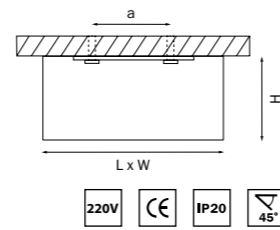

RETTANGO

052086
БЕЛЫЙ

052087
ЧЕРНЫЙ

артикул	H	L	W	a	источник света
052086	127	188	98	70	HP16 GU10 max 50Вт
052087	127	188	98	70	HP16 GU10 max 50Вт

SNODO

055163 3000K ●
БЕЛЫЙ

055173 3000K ●
ЧЕРНЫЙ

артикул	H	L	W	a	Lm	α	цветовая температура	источник света
055163	55	157	100	75	980	23	3000K ●	LED 10Вт
055173	55	157	100	75	980	23	3000K ●	LED 10Вт