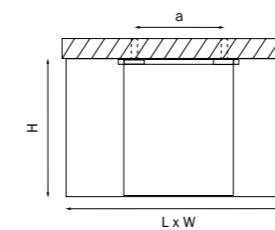

артикул	H	L	W	a	источник света
052036	120	200	185	105	HP16 GU10 max 50Вт
052037	120	200	185	105	HP16 GU10 max 50Вт
052039	120	200	185	105	HP16 GU10 max 50Вт