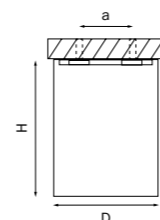

BINOCO UNO

BINOCO DUO

052026
БЕЛЫЙ

052027
ЧЕРНЫЙ

052006
БЕЛЫЙ

052007
ЧЕРНЫЙ

артикул	H	D	a	источник света
052006	85	80	50	HP16 GU10 max 50Вт
052007	85	80	50	HP16 GU10 max 50Вт

052016
БЕЛЫЙ