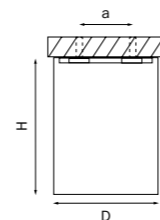

артикул	H	D	a	источник света
052016	125	97	60	HP16 GU10 max 50Вт
052017	125	97	60	HP16 GU10 max 50Вт
052019	125	97	60	HP16 GU10 max 50Вт