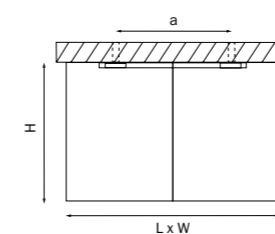

артикул	H	L	W	a	источник света
052026	125	180	97	85	HP16 GU10 max 50Вт
052027	125	180	97	85	HP16 GU10 max 50Вт