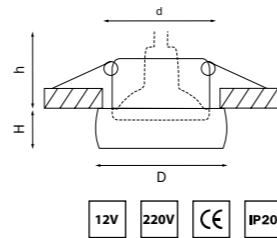

ВОМО

артикул	H	D	h	d	источник света
004512	35	105	30	55	G9 max 40Вт

FACETO

артикул	H	D	h	d	источник света
006350	30	100	50	55	MR16 Gu5.3 max 50Вт

TONDO

артикул	H	D	h	d	источник света
006200	25	95	60	65	MR16/HP16 Gu5.3/GU10 max 50Вт
006201	25	95	60	65	MR16/HP16 Gu5.3/GU10 max 50Вт

FLUTTO

артикул	H	L	W	h	d	источник света
006430	20	100	100	60	60	MR16/HP16 Gu5.3/GU10 max 50Вт

TONDO

артикул	H	D	h	d	источник света
006205	25	95	60	65	MR16/HP16 Gu5.3/GU10 max 50Вт

МОДО

артикул	H	D	h	d	источник света
006870	40	100	60	75	MR16 Gu5.3 DICHOIC max 35Вт *

* Запрещается использовать галогенные лампы с алюминиевым отражателем

TORCEA

артикул	H	D	h	d	источник света
006332	32	110	40	56	MR16 Gu5.3 max 50Вт

DIFESA

артикул	H	D	h	d	источник света
006880	15	95	60	75	MR16 Gu5.3 DICHOIC max 35Вт *
006881	15	95	60	75	MR16 Gu5.3 DICHOIC max 35Вт *

* Запрещается использовать галогенные лампы с алюминиевым отражателем