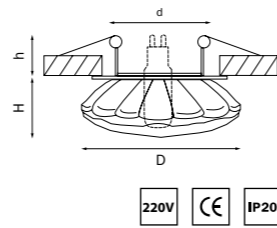

## FACETO

006350  
ХРОМ/ПРОЗРАЧНЫЙ

| артикул | H  | D   | h  | d  | источник света      |
|---------|----|-----|----|----|---------------------|
| 006350  | 30 | 100 | 50 | 55 | MR16 Gu5.3 max 50Вт |