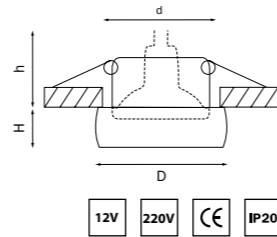

ВОМО

артикул	H	D	h	d	источник света
004512	35	105	30	55	G9 max 40Вт

FACETO

артикул	H	D	h	d	источник света
006350	30	100	50	55	MR16 Gu5.3 max 50Вт

TONDO

артикул	H	D	h	d	источник света
006200	25	95	60	65	MR16/HP16 Gu5.3/GU10 max 50Вт
006201	25	95	60	65	MR16/HP16 Gu5.3/GU10 max 50Вт

FLUTTO

артикул	H	L	W	h	d	источник света
006430	20	100	100	60	60	MR16/HP16 Gu5.3/GU10 max 50Вт

TONDO

артикул	H	D	h	d	источник света
006205	25	95	60	65	MR16/HP16 Gu5.3/GU10 max 50Вт

МОДО

артикул	H	D	h	d	источник света
006870	40	100	60	75	MR16 Gu5.3 DICHOIC max 35Вт *

* Запрещается использовать галогенные лампы с алюминиевым отражателем

TORCEA

артикул	H	D	h	d	источник света
006332	32	110	40	56	MR16 Gu5.3 max 50Вт

DIFESA

артикул	H	D	h	d	источник света
006880	15	95	60	75	MR16 Gu5.3 DICHOIC max 35Вт *
006881	15	95	60	75	MR16 Gu5.3 DICHOIC max 35Вт *

* Запрещается использовать галогенные лампы с алюминиевым отражателем