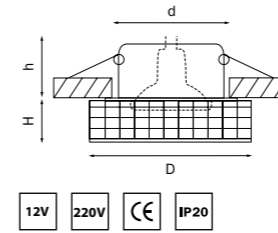

## FACETO

006350  
ХРОМ/ПРОЗРАЧНЫЙ

| артикул | H  | D   | h  | d  | источник света      |
|---------|----|-----|----|----|---------------------|
| 006350  | 30 | 100 | 50 | 55 | MR16 Gu5.3 max 50Вт |