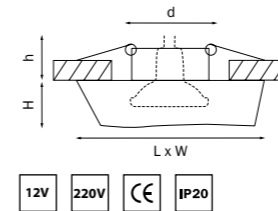

ВОМО

артикул	H	D	h	d	источник света
004512	35	105	30	55	G9 max 40Вт

FACETO

артикул	H	D	h	d	источник света
006350	30	100	50	55	MR16 Gu5.3 max 50Вт

TONDO

артикул	H	D	h	d	источник света
006200	25	95	60	65	MR16/HP16 Gu5.3/GU10 max 50Вт
006201	25	95	60	65	MR16/HP16 Gu5.3/GU10 max 50Вт

FLUTTO

артикул	H	L	W	h	d	источник света
006430	20	100	100	60	60	MR16/HP16 Gu5.3/GU10 max 50Вт

TONDO

артикул	H	D	h	d	источник света
006205	25	95	60	65	MR16/HP16 Gu5.3/GU10 max 50Вт

МОДО

артикул	H	D	h	d	источник света
006870	40	100	60	75	MR16 Gu5.3 DICHOIC max 35Вт *

* Запрещается использовать галогенные лампы с алюминиевым отражателем

TORCEA

артикул	H	D	h	d	источник света
006332	32	110	40	56	MR16 Gu5.3 max 50Вт

DIFESA

артикул	H	D	h	d	источник света
006880	15	95	60	75	MR16 Gu5.3 DICHOIC max 35Вт *
006881	15	95	60	75	MR16 Gu5.3 DICHOIC max 35Вт *

* Запрещается использовать галогенные лампы с алюминиевым отражателем