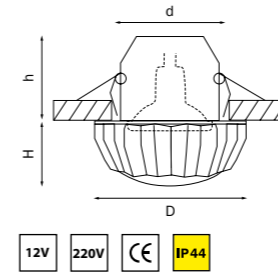

ВОМО

артикул	H	D	h	d	источник света
004512	35	105	30	55	G9 max 40Вт

FACETO

артикул	H	D	h	d	источник света
006350	30	100	50	55	MR16 Gu5.3 max 50Вт

TONDO

артикул	H	D	h	d	источник света
006200	25	95	60	65	MR16/HP16 Gu5.3/GU10 max 50Вт
006201	25	95	60	65	MR16/HP16 Gu5.3/GU10 max 50Вт

FLUTTO

артикул	H	L	W	h	d	источник света
006430	20	100	100	60	60	MR16/HP16 Gu5.3/GU10 max 50Вт

TONDO

артикул	H	D	h	d	источник света
006205	25	95	60	65	MR16/HP16 Gu5.3/GU10 max 50Вт

МОДО

артикул	H	D	h	d	источник света
006870	40	100	60	75	MR16 Gu5.3 DICHOIC max 35Вт *

* Запрещается использовать галогенные лампы с алюминиевым отражателем

TORCEA

артикул	H	D	h	d	источник света
006332	32	110	40	56	MR16 Gu5.3 max 50Вт

DIFESA

артикул	H	D	h	d	источник света
006880	15	95	60	75	MR16 Gu5.3 DICHOIC max 35Вт *
006881	15	95	60	75	MR16 Gu5.3 DICHOIC max 35Вт *

* Запрещается использовать галогенные лампы с алюминиевым отражателем