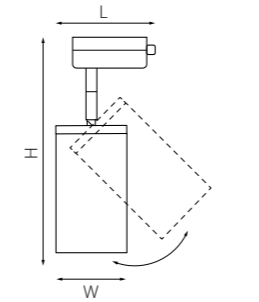

RULLO 80X80

■ A1T216586
■ A3T216586
БЕЛЫЙ

■ A1T216587
■ A3T216587
ЧЕРНЫЙ

артикул	H	L	W	источник света
■ A1T216586	238	90	80	Gu10 max 50W
■ A3T216586	251	90	80	Gu10 max 50W
■ A1T216587	238	90	80	Gu10 max 50W
■ A3T216587	251	90	80	Gu10 max 50W