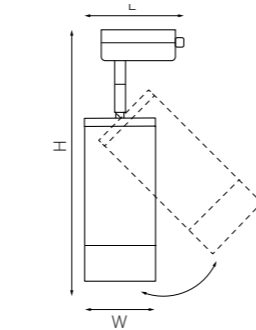

КОМПЛЕКТЫ RULLO Ø 60MM

артикул	H	L	W	источник света
■ R1T43031	235	65	60	Gu10 max 50W
■ R1T43131	235	65	60	Gu10 max 50W
■ R1T43231	235	65	60	Gu10 max 50W
■ R1T43331	235	65	60	Gu10 max 50W
■ R1T43431	235	65	60	Gu10 max 50W
■ R1T43531	235	65	60	Gu10 max 50W
■ R1T43631	235	65	60	Gu10 max 50W
■ R3T43631	235	75	60	Gu10 max 50W
■ R1T43731	235	65	60	Gu10 max 50W
■ R3T43731	235	75	60	Gu10 max 50W
■ R1T44031	235	65	60	Gu10 max 50W

RULLO 60X60

артикул	H	L	W	источник света
■ A1T216336	188	70	60	Gu10 max 50W
■ A3T216336	201	70	60	Gu10 max 50W
■ A1T216337	188	70	60	Gu10 max 50W
■ A3T216337	201	70	60	Gu10 max 50W

RULLO 80X80

артикул	H	L	W	источник света
■ A1T216586	238	90	80	Gu10 max 50W
■ A3T216586	251	90	80	Gu10 max 50W
■ A1T216587	238	90	80	Gu10 max 50W
■ A3T216587	251	90	80	Gu10 max 50W

КОМПЛЕКТЫ RULLO

артикул	H	L	W	источник света
■ A1T214446	225	90	130	Gu10 max 50W
■ A3T214446	225	90	130	Gu10 max 50W