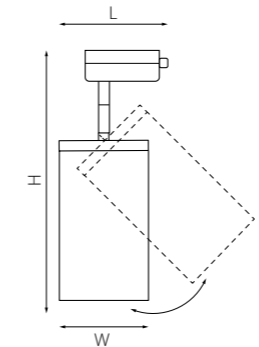

RULLO 80X80

■ A1T216586
■ A3T216586
БЕЛЫЙ

■ A1T216587
■ A3T216587
ЧЕРНЫЙ

артикул	H	L	W	источник света
■ A1T216586	238	90	80	Gu10 max 50W
■ A3T216586	251	90	80	Gu10 max 50W
■ A1T216587	238	90	80	Gu10 max 50W
■ A3T216587	251	90	80	Gu10 max 50W