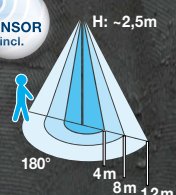

L: 5m

3717S

L: 5m

3718S

3718S

9 007371 218714

3717S

9 007371 230709

2x LED
3W
VPE: 2
↔ 19cm | ↓ 19cm | ↳ 11cm
Solarpanel:
↔ 20,7cm | ↓ 16,5cm | ↳ 11cm

LED 3,2V
incl.