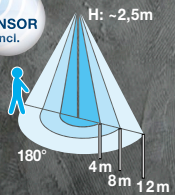

L: 5m

3717S

L: 5m

3718S

3718S

9 007371 218714

3717S

9 007371 230709

2x LED
3W
VPE: 2
↔ 19cm | ↓ 19cm | ↳ 11cm
Solarpanel:
↔ 20,7cm | ↓ 16,5cm | ↳ 11cm

LED 3,2V
incl.