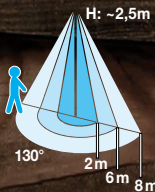

**3715S**

2x LED  
1W

VPE: 8

↔ 18cm | ↓ 15,7cm | ↳ 15,5cm

Solarpanel:

↔ 13cm | ↓ 16,5cm | ↳ 16cm

LED 3,2V  
incl.

**3716S**

1x LED  
3W

VPE: 6

↔ 15cm | ↓ 22,7cm | ↳ 15cm

Solarpanel:

↔ 12,7cm | ↓ 16,1cm | ↳ 12,5cm

LED 3,2V  
incl.

**3715S**

**3716S**