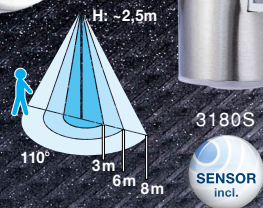

BOWLE II

 **3180S**
 1x E27
 60W
 VPE: 4
 ↔ 20cm | ↑ 35cm | ↳ 24cm

 **3180**
 1x E27
 60W
 VPE: 4
 ↔ 20cm | ↑ 33cm | ↳ 22cm

 **E27 230V**
 excl.