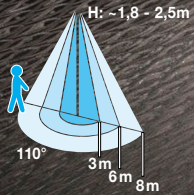

ORLANDO

3156S

3156-3S

3156-3S

3156S

1x E27

60W

VPE: 10

↔ 23cm | ↓ 30cm | ↳ 9,2cm

E27 230V
excl.