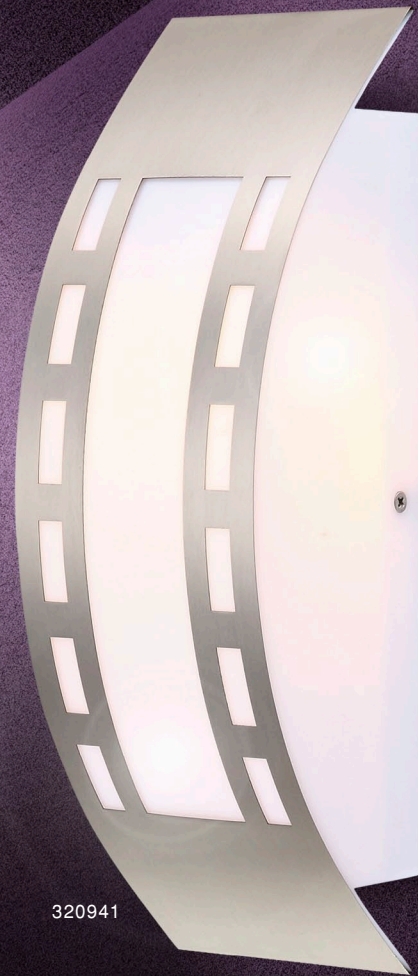

320942

320940

320941

## CORNUS

**320942**

9 007371 239931

**320941**

9 007371 236930

**320940**

9 007371 245642

1x E27

20W

VPE: 6

↔ 10cm | ↕ 32cm | ↳ 9cm

E27 230V  
excl.