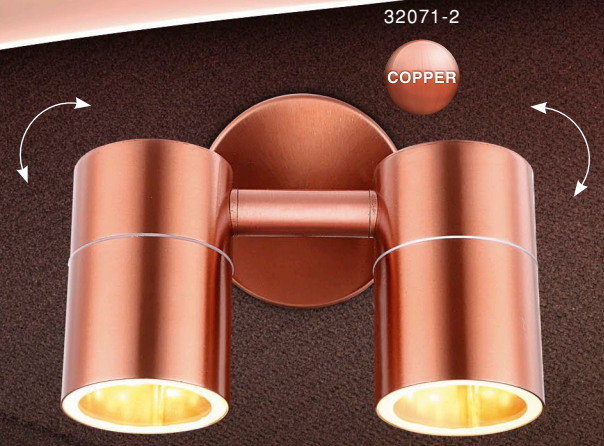

3207
STAINLESS
STEEL

3207-2
STAINLESS
STEEL

32071-2
COPPER

32071
COPPER

STYLE

9 007371 138739
3207-2
2x GU10
35W
VPE: 6
↔ 17,5cm | ↕ 11,5cm | ↳ 13cm

9 007371 138722
3207
1x GU10
35W
VPE: 8
↔ 12,5cm | ↕ 11,5cm | ↳ 13cm

 **GU10 230V**
incl.

9 007371 299713
32071
1x GU10
35W
VPE: 8
↔ 12,5cm | ↕ 11,5cm | ↳ 13cm

9 007371 302710
32071-2
2x GU10
35W
VPE: 6
↔ 17,5cm | ↕ 11,5cm | ↳ 13cm

 **GU10 230V**
excl.