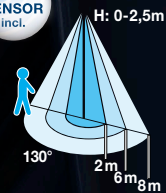

34105S

34105-2S

RADIATOR II

34105-2S

2x LED
3W
VPE: 12
↔ 18cm | ↕ 16cm | ↳ 14,5cm

34105S

1x LED
3W
VPE: 20
↔ 7cm | ↕ 17cm | ↳ 13,5cm

240
LUMEN
1 SPOT
6500 K