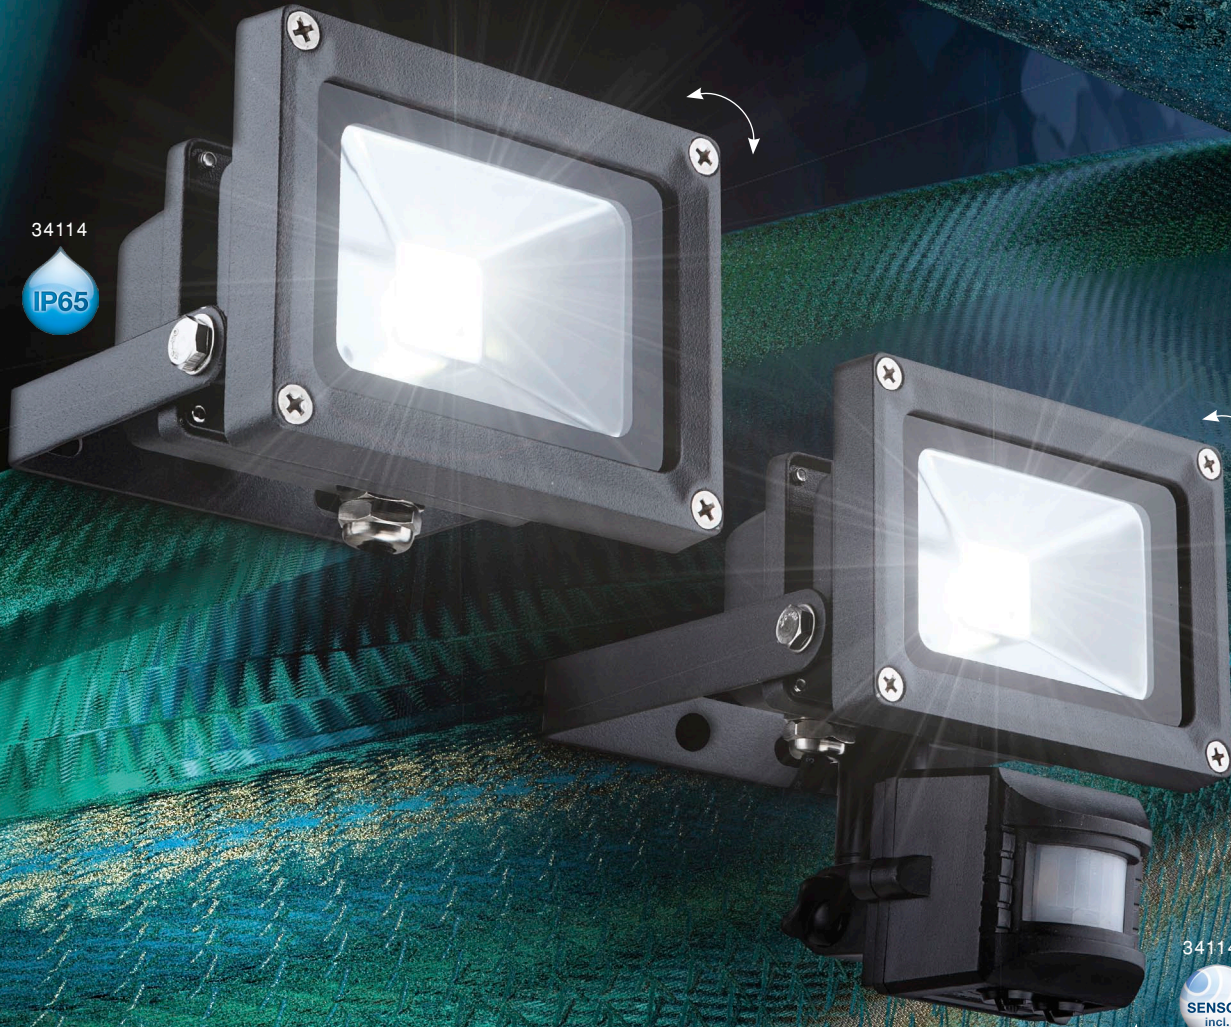

34114  
IP65

## PROJECTEUR

**34114**  
LED  
10W  
VPE: 20  
↔ 11,5cm | ↕ 8,5cm | ↳ 10,5cm

**34114S**  
LED  
10W  
VPE: 20  
↔ 11,5cm | ↕ 15cm | ↳ 17cm

**LED 32V**  
incl.

650  
LUMEN  
TOTAL  
6500 K

ALUMINIUM  
DIE-CAST

GLASS

PLASTIC

34114S  
SENSOR  
incl.  
IP44