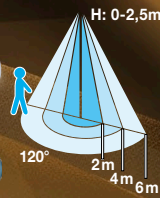

34115
IP65

34115S
SENSOR
incl.
IP44

PROJECTEUR

34115

LED
20W
VPE: 10
↔ 18cm | ↓ 14cm | ↳ 13cm

34115S

LED
20W
VPE: 10
↔ 18cm | ↓ 19,5cm | ↳ 19cm

LED 36V
incl.