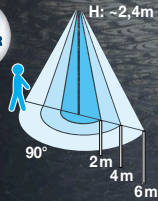

34218S

PROJECTEUR I

34218S

LED

10W

VPE: 10

↔ 17cm | ↓ 18,5cm | ↳ 10,5cm

34218

LED

10W

VPE: 10

↔ 17cm | ↓ 18,5cm | ↳ 9,5cm

LED 32V

incl.

750
LUMEN
TOTAL
6500 K

IP65